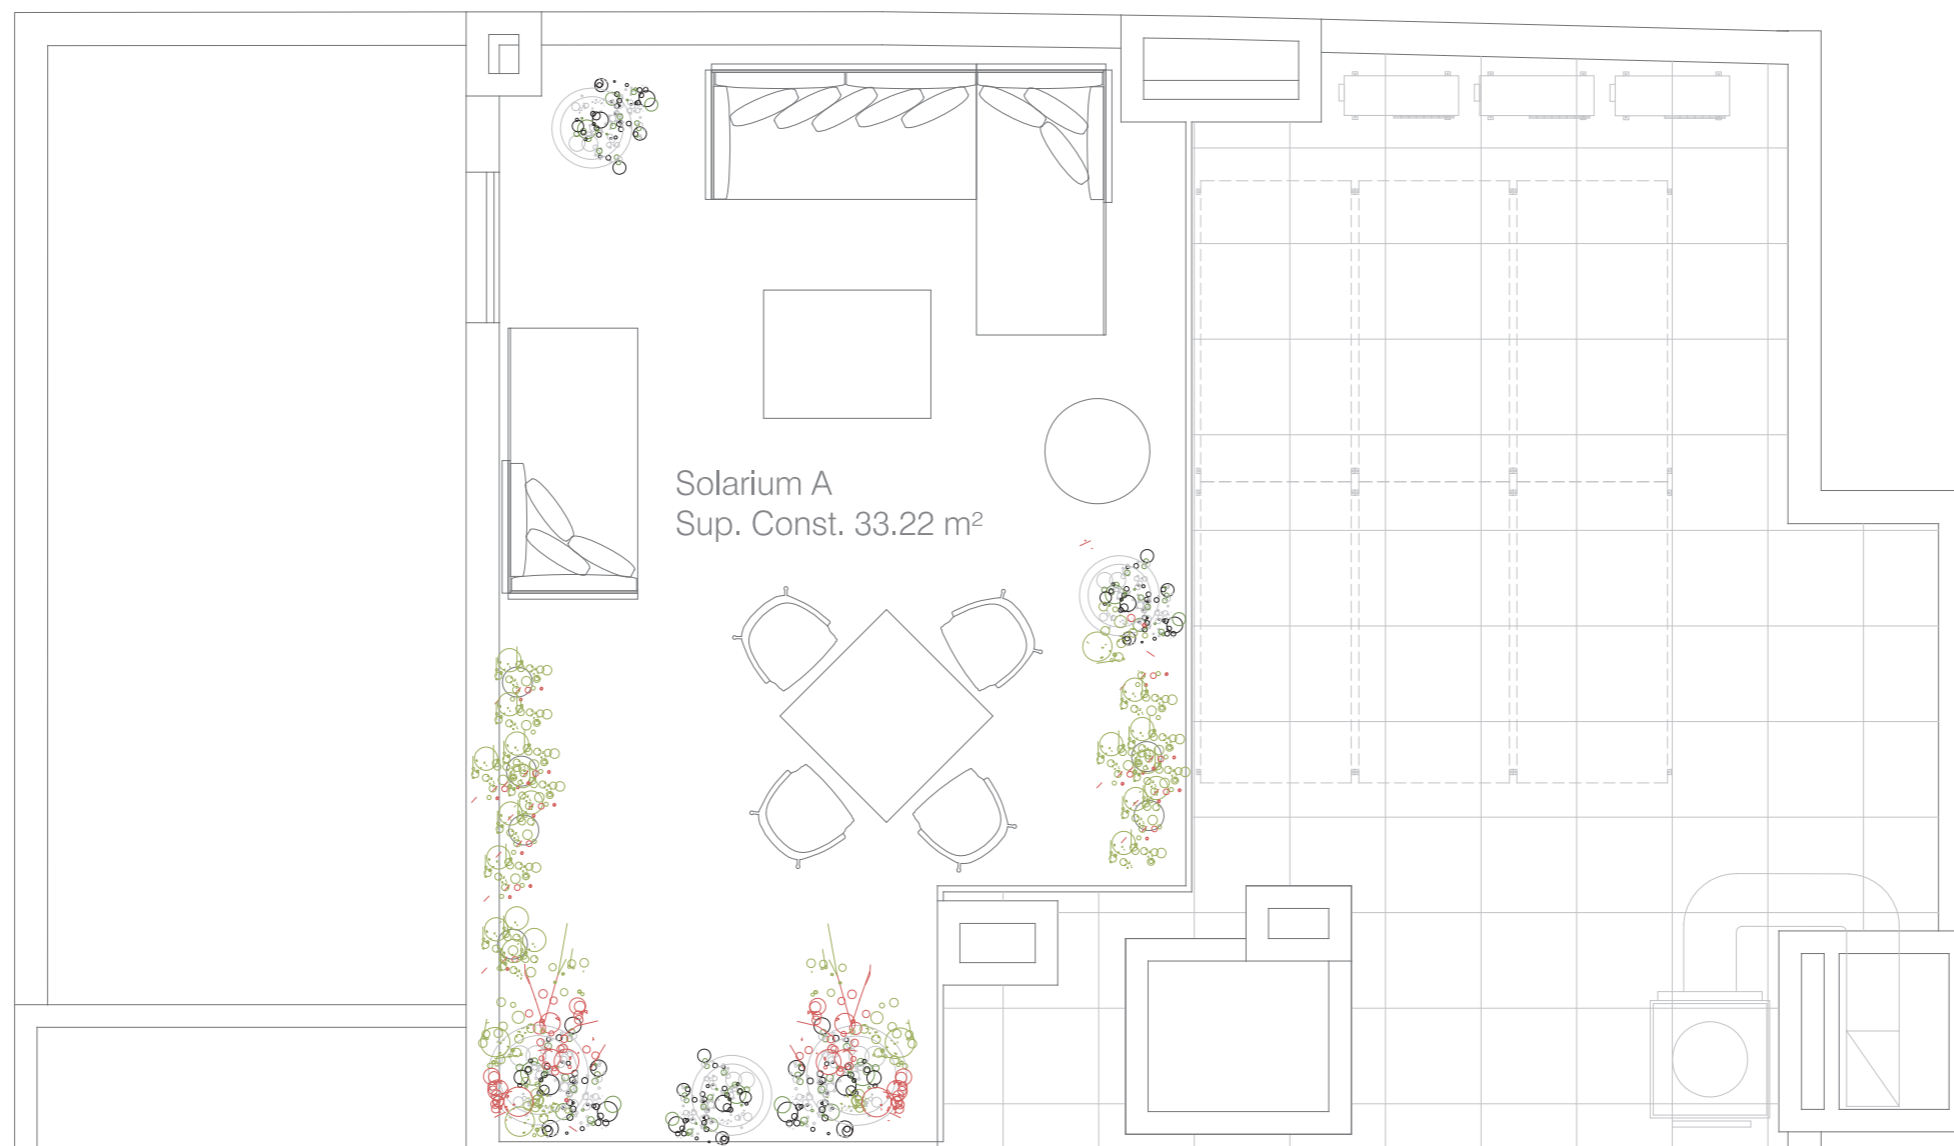

PLANTA ÁTICO A

Superficie construida propia + terrazas 102.3 m²
Sup. construida + zonas comunes + terrazas 126.3 m²

C/ Francisca Armada

Todos los planos son ilustrativos y quedan a expensas de posibles modificaciones de carácter técnico, comercial, normativo y/o de cualquier otra tipología, no siendo en ningún caso contractuales. Las superficies reflejadas son estimadas, siendo las definitivas las resultantes de la ejecución de la obra.

Solarium A
Sup. Const. 33.22 m²

SOLARIUM A
Superficie solarium 33.2 m²

C/ Francisca Armada